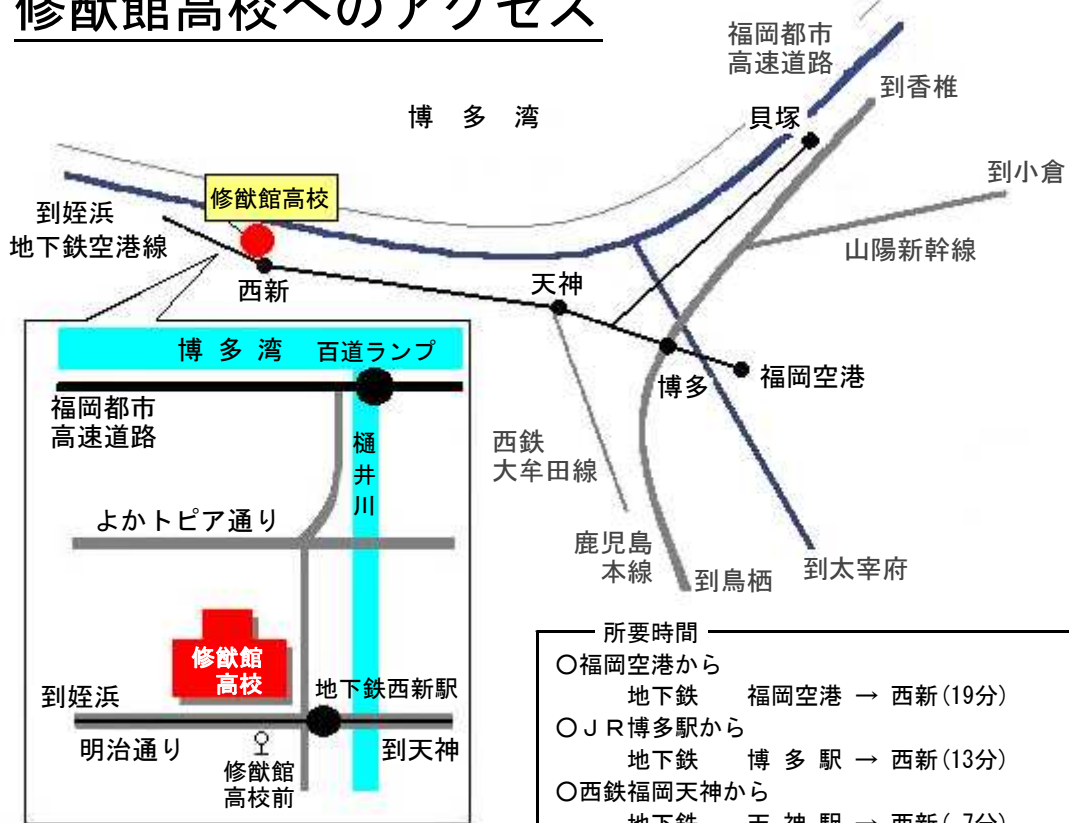

修猷館高校へのアクセス

- 所要時間
- 福岡空港から
地下鉄 福岡空港 → 西新(19分)
 - JR博多駅から
地下鉄 博多駅 → 西新(13分)
 - 西鉄福岡天神から
地下鉄 天神駅 → 西新(7分)
- ※ 西新駅(①番出口)から本校までは徒歩3分程度です。

校内見取り図